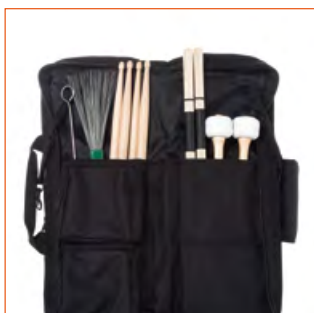

BAG645ST

- Per bacchette
- For drumsticks