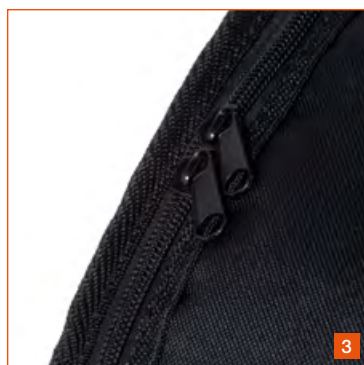

CARATTERISTICHE / FEATURES

- Imbottitura da 15 mm
- Realizzate in "Oxford cloth 600D" antistrappo
- Colore nero

- 15 mm padding
- Made of rip-proof "Oxford cloth 600D"
- Black color

Performer Line

- 1** Maniglia imbottita
Padded handle
- 2** Tracolla regolabile
Adjustable strap
- 3** Robuste cerniere lampo cucite con nylon antistrappo
Strong zippers stitched with anti-rip nylon
- 4** Gommini paracolpi in gomma naturale
Shock-resistant endings in natural rubber

CARATTERISTICHE / FEATURES

- Imbottitura da 10 mm
 - Realizzate in "Oxford cloth 600D" antistrappo
 - Colore nero
- 10 mm padding
 - Made of rip-proof "Oxford cloth 600D"
 - Black color

1

2

3

4

- 1 Maniglia rinforzata con chiusura a strappo in velcro
Velcro reinforced easy to open handle
- 2 Ampie tasche frontali
Large frontal pockets
- 3 Robuste cerniere lampo cucite con nylon antistrappo
Strong zippers stitched with anti-rip nylon
- 4 Ruote in ABS (su BAG650HW)
ABS wheels