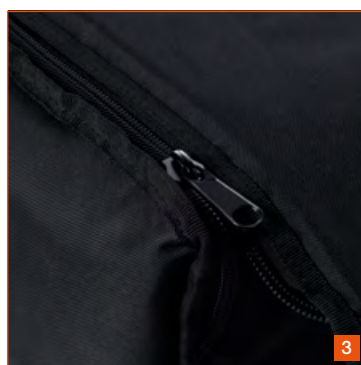

CARATTERISTICHE / FEATURES

- Imbottitura da 10 mm
 - Realizzate in "Oxford cloth 600D" antistrappo
 - Colore nero
- 10 mm padding
 - Made of rip-proof "Oxford cloth 600D"
 - Black color

1

2

3

4

- 1 Maniglia rinforzata con chiusura a strappo in velcro
Velcro reinforced easy to open handle
- 2 Ampie tasche frontali
Large frontal pockets
- 3 Robuste cerniere lampo cucite con nylon antistrappo
Strong zippers stitched with anti-rip nylon
- 4 Ruote in ABS (su BAG650HW)
ABS wheels