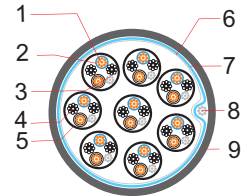

CVPAE8 Ø 17 mm

A METRAGGIO / BY THE METER

- Cavo bilanciato otto canali per trasmissioni digitali AES/EBU 110 ohm
- Schermatura in alluminio/poliestere 120%
- Rivestimento esterno in PVC con aggiunta di silicone vulcanizzato
- Diametro esterno 17 mm

CARATTERISTICHE / FEATURES

O.F.C.

Caratteristiche costruttive / Constructive characteristics:	
(1) Conduttore interno / Inner conductor:	Trefolo in rame stagnato / Stranded tinned copper wire
Formazione / Construction:	7 x 0,200 mm
Sezione / Conductor size:	0,25 mm ²
(2) Isolamento / Insulation:	Polipropilene espanso / Polypropylene Foam (PPE)
Diametro / Diameter:	1,70 mm ± 0,1
Colori / Colors:	Bianco / White - Blu / Blue
(3) Filo di continuità / Drain Wire:	Trefolo in rame stagnato / Stranded tinned copper wire
Formazione / Construction:	7 x 0,200 mm
Diametro / Diameter:	0,60 mm ± 1%
(4) Riempitivo / Filler:	Filato di cotone / Cotton yarn
(5) Schermo / Shield:	Nastro Alluminio-Poliestere / Aluminium polyester foil (AL/PET)
Copertura / Coverage:	120%
(6) Raggruppamento coppie / Pair grouping:	Nastro TNT / TNT tape
(7) Schermo totale / Total shield:	Nastro Alluminio-Poliestere / Aluminium polyester foil (AL/PET)
Copertura / Coverage:	120%
(8) Filo di continuità / Drain Wire:	7 x 0,200 mm
	0,60 mm ± 1%
(9) Guaina esterna / Outer jacket:	PVC
Classificato / Classified:	CEI 20-11 TM2
Durezza / Hardness:	60 ± 2 Shore A
Spessore / Thickness:	1,5 mm
Diametro / Diameter:	17,00 ± 0,25
Caratteristiche elettriche / Electrical characteristics:	
Resistenza DC / Resistance DC (max @ 20° C):	
Conduttore interno / Inner conductor:	84,5 (Ω/Km)
Impedenza / Impedance:	110 ohm
Capacità tra le anime / Cores capacity:	40 ± 3 (pF/m)
Caratteristiche meccaniche / Mechanical characteristics:	
-20 °C ÷ +70 °C	-20 °C ÷ +70 °C
12 x Diametro cavo / Cable diameter (mm)	8 x Diametro cavo / Cable diameter (mm)