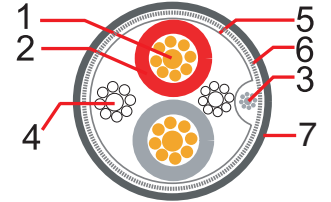

CVPDMX Ø 6 mm

BOBINA / REEL

100 m

COLORI DISPONIBILI / AVAILABLE COLORS

CARATTERISTICHE / FEATURES

O.F.C.

- Cavo digitale per trasmissione dati DMX impedenza 120 ohm
- Doppia schermatura in alluminio/poliestere e rame a treccia
- Rivestimento esterno in PVC con aggiunta di silicone vulcanizzato
- Diametro esterno 6 mm
- Confezione in bobina da m 100

- DMX data transmission digital cable with 120 ohm impedance*
- Double aluminum/polyester shield with braid copper*
- External PVC covering with the addition of vulcanized silicone*
- 6 mm external diameter*
- 100 m reel*